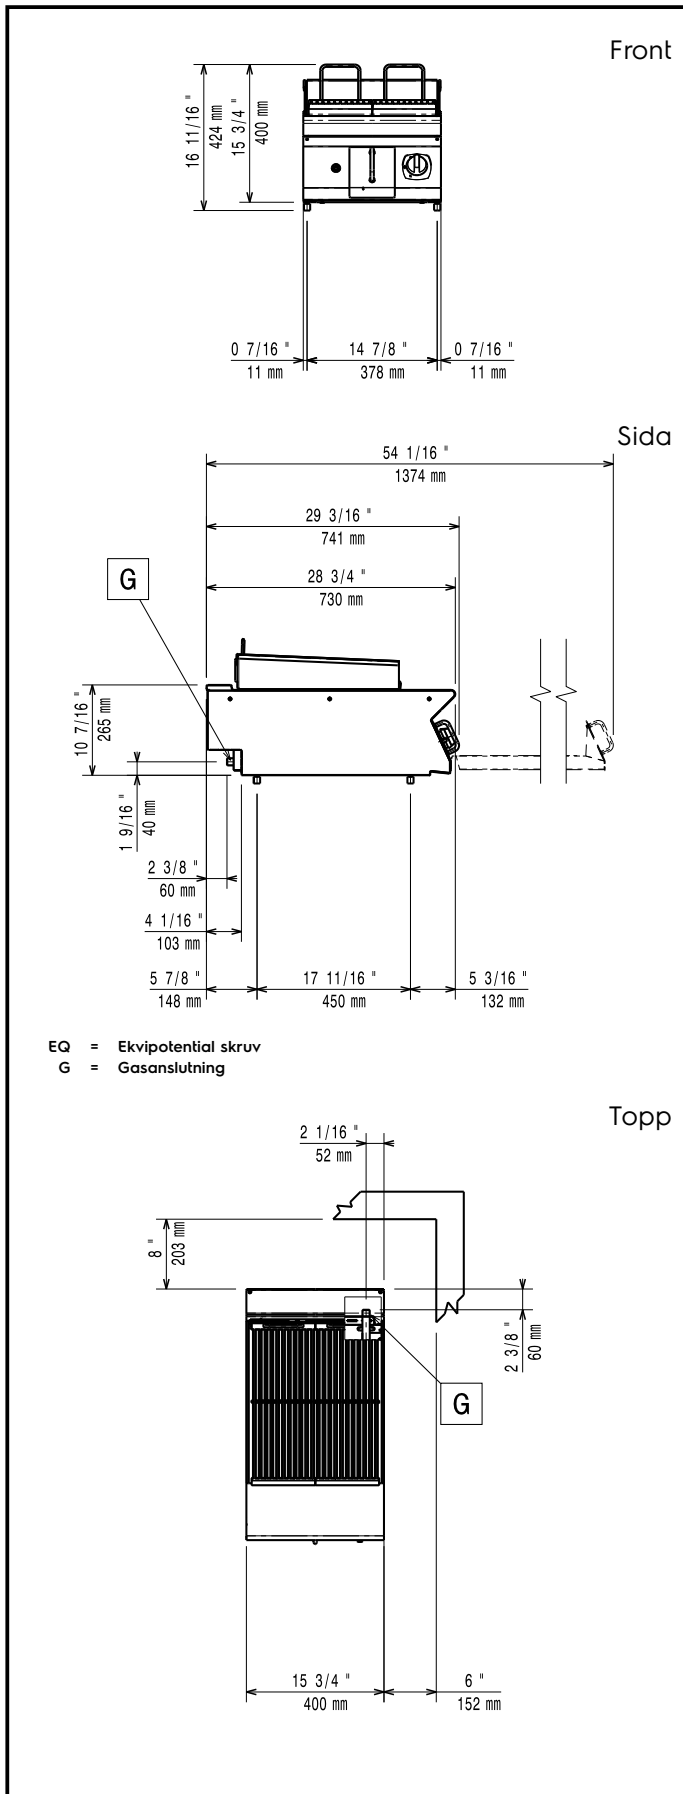

Gas

Gas, effekt:	371243 (E7GRTDGC0P)	7 kW
Standardgasleverans		Natural Gas
Gastyp alternativ:		
Gasintag:		1/2"

Viktig information

Används ej som installationshandling. Begär separat installationsanvisning.

Stekyta bredd: 371 mm

Stekyta djup: 472 mm

Nettovikt: 32 kg

Fraktvikt: 42 kg

Frakthöjd: 540 mm

Fraktbredd: 600 mm

Fraktdjup: 700 mm

Fraktvolym: 0.23 m³

Om produkten är ställd bredvid eller mot temperaturkänsliga material, bör ett säkerhetsmellanrum på ca 150 mm bibehållas eller så bör någon form av värmeisolering monteras

[NOT TRANSLATED] N7EGG